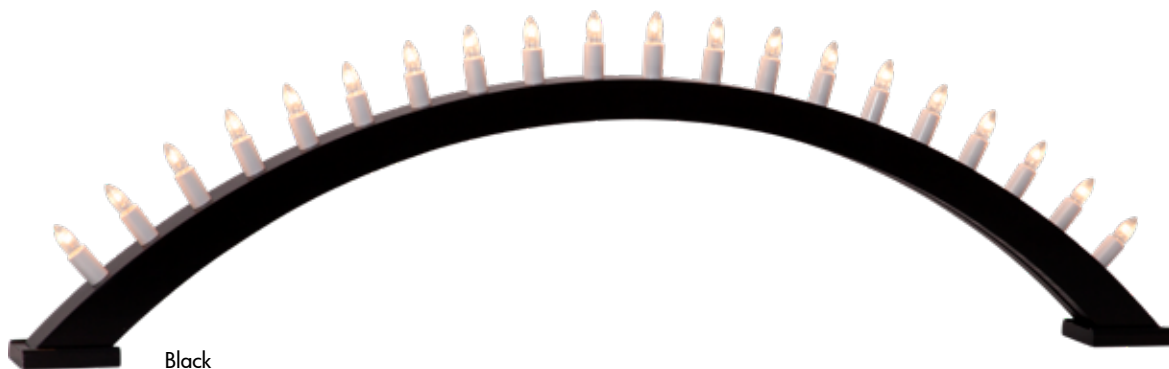

Black

230-82

KULLE

4 180cm 105cm 31cm 20 (311-55) 48W