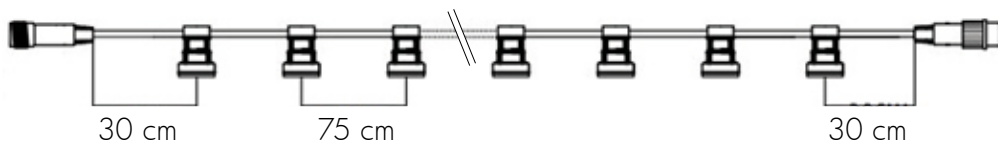

x10

418-11
CONNECTA

4 735cm 6cm 75cm 10 B22 (Excl)

Max 2000 W