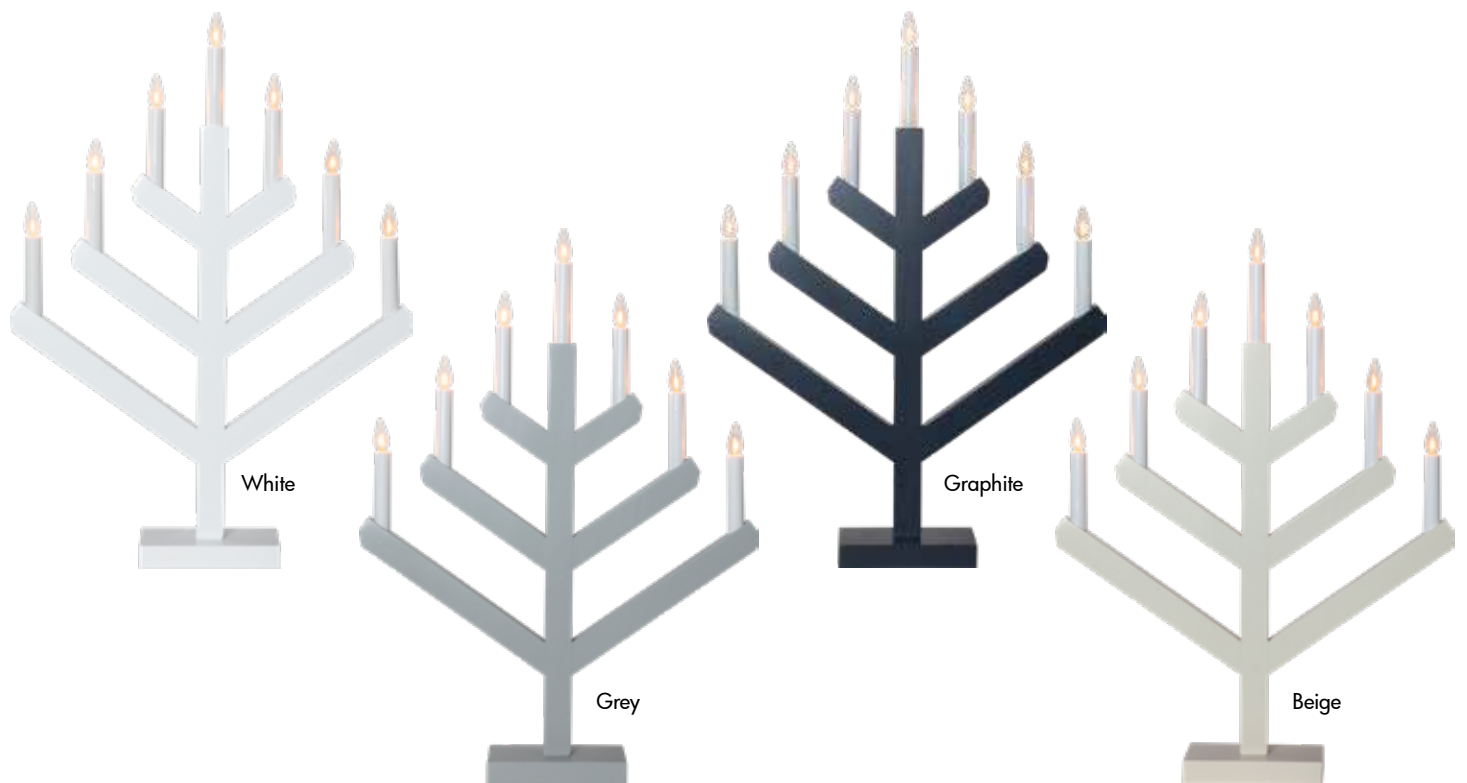

VINGA

214-40
VINGA

☒ 4 ♀ 180cm ☒ 45cm ☒ 62cm
♀ 7 (304-01) 21W ⏻ ⚡

214-41
VINGA

☒ 4 ♀ 180cm ☒ 45cm ☒ 62cm
♀ 7 (304-01) 21W ⏻ ⚡

214-42
VINGA

☒ 4 ♀ 180cm ☒ 45cm ☒ 62cm
♀ 7 (304-01) 21W ⏻ ⚡

214-43
VINGA

☒ 4 ♀ 180cm ☒ 45cm ☒ 62cm
♀ 7 (304-01) 21W ⏻ ⚡