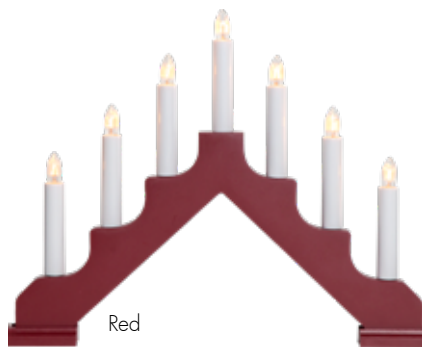

# ADA

*Traditional Christmas feeling*

Neutral

**286-10-1**  
ADA

16 180cm 37.5cm 30cm 7 (304-55) 21W

Red

**286-15-1**  
ADA

16 180cm 37.5cm 30cm 7 (304-55) 21W