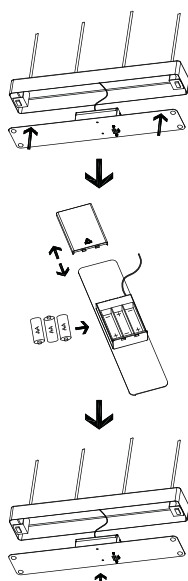

NEW 139-01
LOTTIE

📦6 📏33cm 📏48cm 💡4 🔋3 AA (Excl) ⏻ 🏠

NEW 139-00
LOTTIE

📦6 📏33cm 📏48cm 💡4 🔋3 AA (Excl) ⏻ 🏠