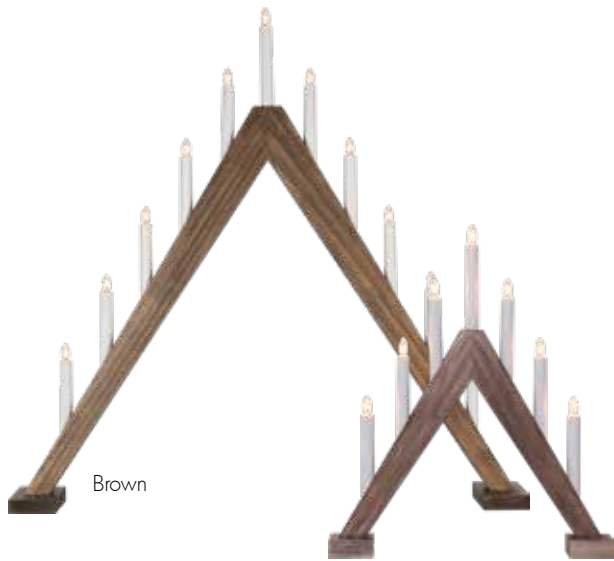

**212-11**  
TRIPP

📦6 🕒180cm 📏49cm 📏77cm 💡7 (304-55) 21W 🏠

Black

**212-12**  
TRIPP

📦6 🕒180cm 📏49cm 📏77cm 💡7 (304-55) 21W 🏠

Red

**212-15**  
TRIPP

📦6 🕒180cm 📏49cm 📏77cm 💡7 (304-55) 21W 🏠

**212-27**  
TRILL

4 180cm 78cm 79cm  
11 (307-55) 33W

**212-57**  
TRILL

4 180cm 40cm 47cm  
7 (304-55) 21W

TRILL

White

**212-28**  
TRILL

4 180cm 78cm 79cm  
11 (307-55) 33W