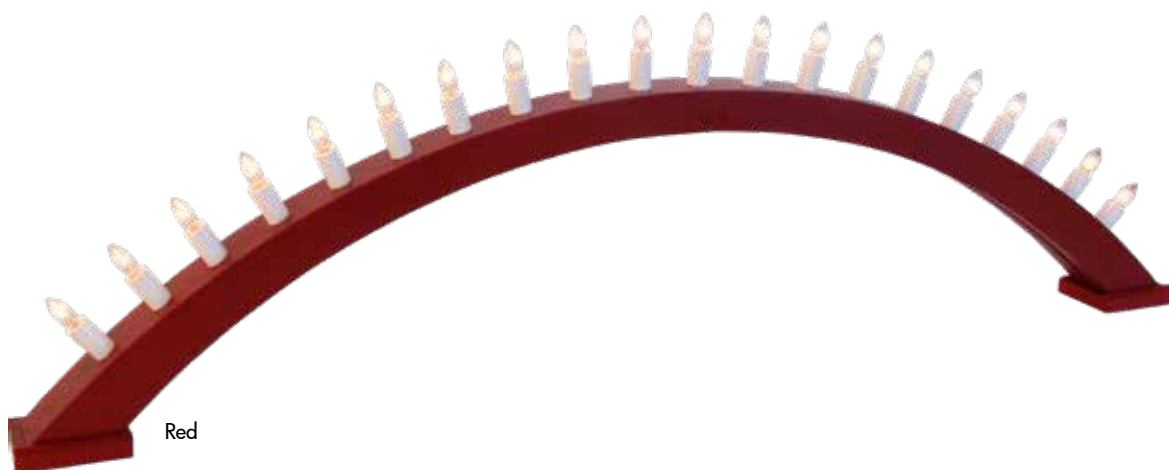

# KULLE

*Beautiful bow with 20 light sources*

White

**230-88**

KULLE

4 180cm 105cm 31cm 20 (311-55) 48W

Red

**230-85**