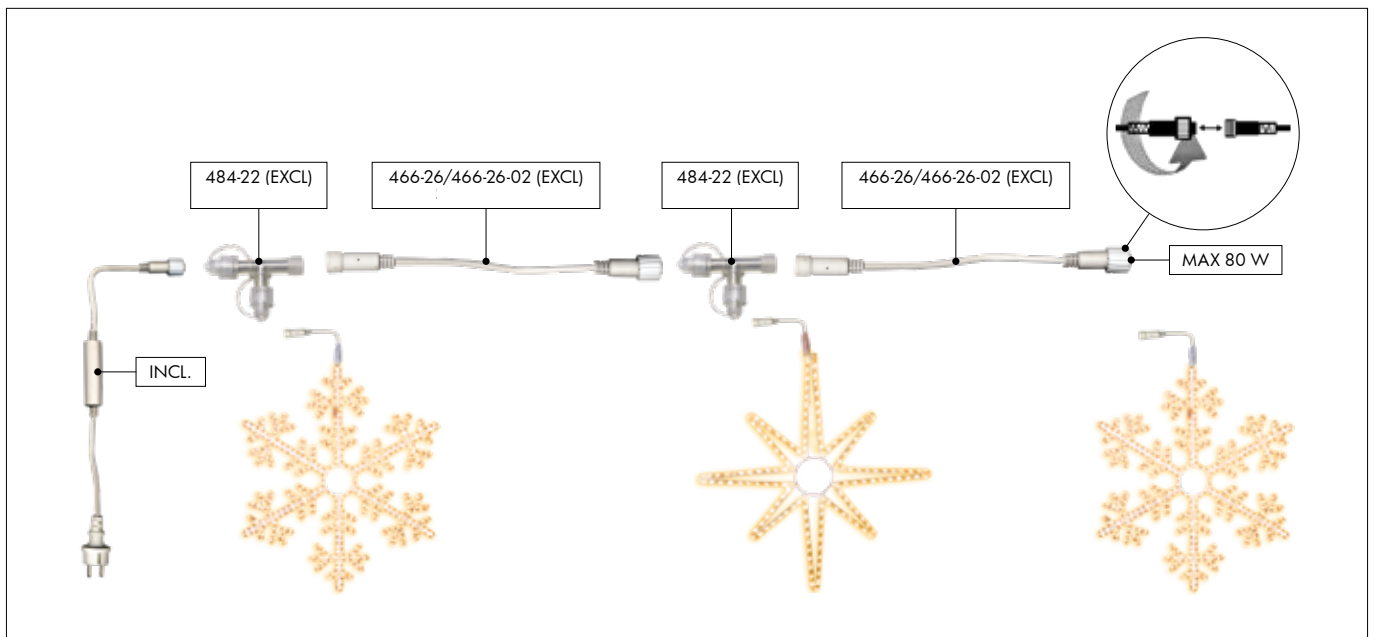

NEW 800-65-1
CONNECTSTAR

75 CM
TALL

3 180cm 75cm 75cm 144 LED 6W EC G