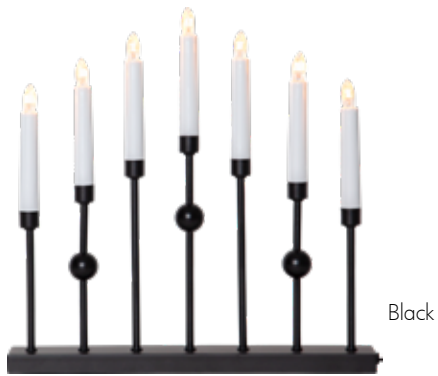

# NOTE

*Note - a special curved candlestick!*

**151-15**  
**NOTE**

3 180cm 35cm 25cm 16 (387-55) 10W

**151-16**  
**NOTE**

3 180cm 35cm 25cm 16 (387-55) 10W

Black

**138-52**  
GUSTAVO