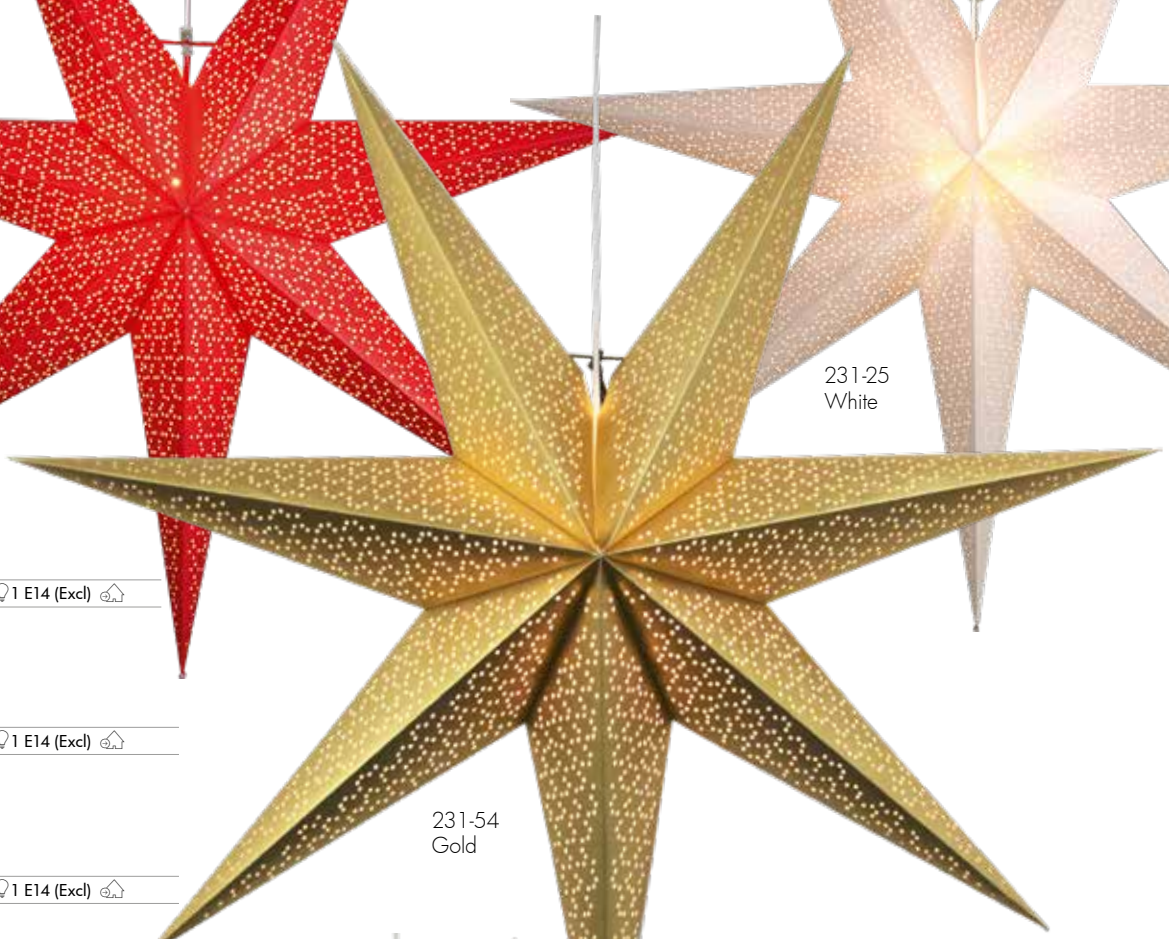

10 350cm 60cm 60cm 1 E14 (Excl)

231-27  
Red

**231-27**  
DOT

⊞6 ⚡350cm ⊖100cm ⊕100cm ⚡1 E14 (Excl) 🏠

231-25  
White

**231-25**  
DOT

⊞6 ⚡350cm ⊖100cm ⊕100cm ⚡1 E14 (Excl) 🏠

**231-54**  
DOT