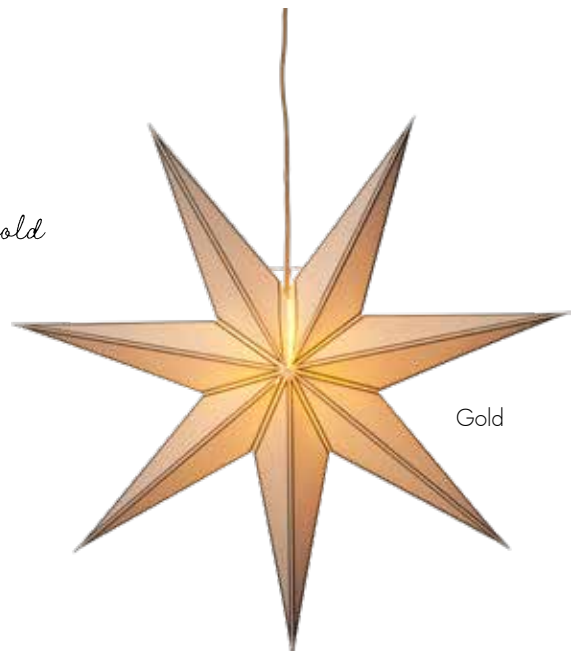

232-00
KARO

Gold

📦6 📏180cm 📏60cm 📏90cm 💡1 E14 (Excl) ⏻ 🏠

231-82
NICOLAS

📦8 📏350cm 📏80cm 📏80cm 💡1 E14 (Excl) 🏠