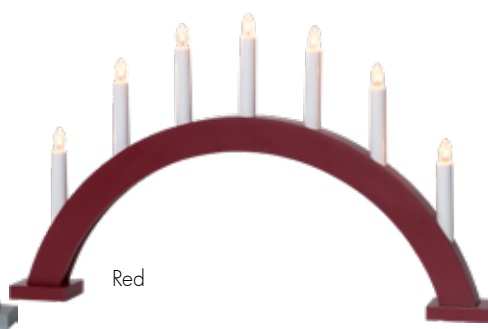

Red

230-35
TRAPP

📦6 🕯️180cm 🌀57cm 🌀34cm 💡7 (304-55) 21W 🔌🏠