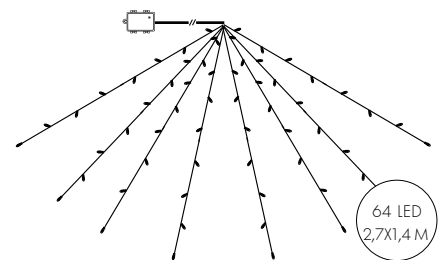

### LIGHT CHAIN UMBRELLA/TREE LIGHT

64 LED  
2,7x1,4 M

**727-04**  
AKKU

16 200cm 270cm 140cm 17cm 64 LED 3.84W 3 AA (Excl) 120h

BLACK CABLE

**727-07**  
AKKU

16 200cm 270cm 140cm 17cm 64 LED 3.84W 3 AA (Excl) 120h